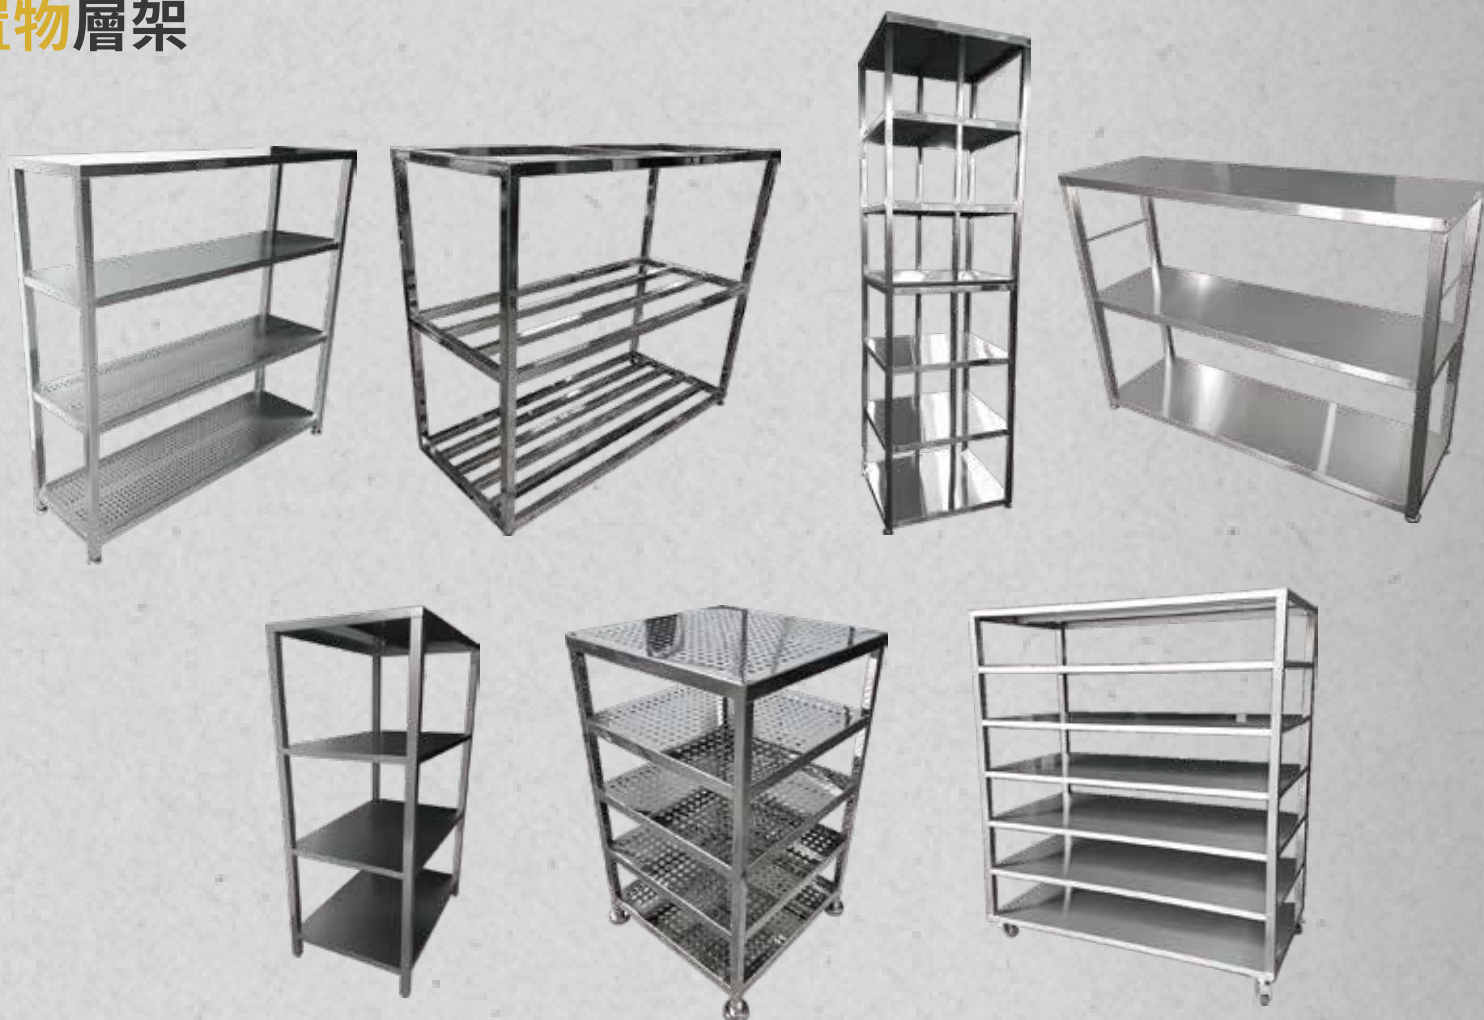

為了確保我們的產品品質，我們已通過英國 BSI ISO-9001 認證和 SGS RoHS 有害物質測試認證。

Stainless Steel Shelf

不銹鋼置物架

採用304不銹鋼材質，可客製化亮面、毛絲面，為符合無塵室規範，可採滿焊工法。

依客戶需求訂製層板置物架。

層架種類:

平面式、沖孔式、盆架式

板厚選擇:

建議採用 0.8~1.0T

底部設計:

調整腳、輪子

側板種類:

無、圍邊條、飾板 (3邊/4邊)

置物層架

置物櫃

生活美學款