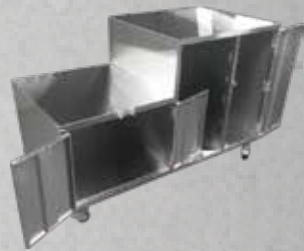

為了確保我們的產品品質，我們已通過英國 BSI ISO-9001 認證和 SGS RoHS 有害物質測試認證。

Stainless Steel Shelf

不銹鋼置物架

採用304不銹鋼材質，可客製化亮面、毛絲面，為符合無塵室規範，可採滿焊工法。

依客戶需求訂製層板置物架。

層架種類:

平面式、沖孔式、盆架式

板厚選擇:

建議採用 0.8~1.0T

底部設計:

調整腳、輪子

側板種類:

無、圍邊條、飾板 (3邊/4邊)

置物層架

置物櫃

生活美學款